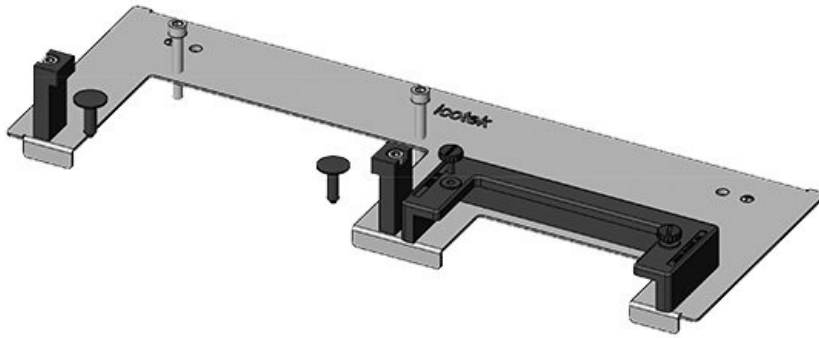

KDR-ESR-TS8-1000-43077

Artikelnummer	43077	Für	1.000 mm
EAN	4251269309588	Schrankbreite	
Verpackungseinheit	1	Lichtes Mass	398 mm
Länge	420 mm	der	
Breite	150 mm	Bodenöffnung	
Höhe	57 mm	Mittelstrebe	ja
Gesamtlänge	420 mm	Passend für	1 x KEL-U 24
Bodenblech		Kabeleinführung /	KEL-QUICK
		gen:	24, 1 x KEL-JUMBO 2
		Passend für	Rittal TS 8
		Gehäuse	

KDR-ESR-TS8-1000-43081