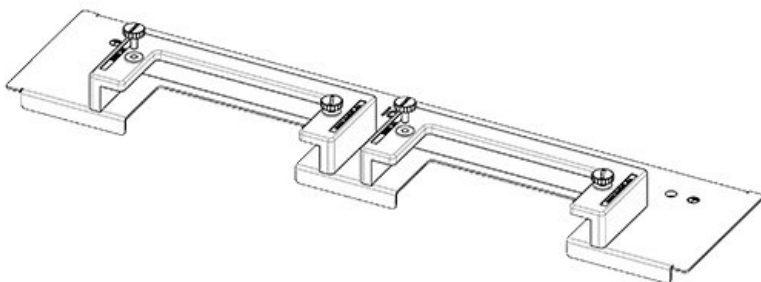

Artikelnummer	43079	Für	600 mm
EAN	4251269309601	Schrankbreite	
Verpackungseinheit	1	Lichtes Mass der Bodenöffnung	435 mm
Länge	458 mm	Passend für	2 x KEL-U 24
Breite	100 mm	Kabeleinführung /	KEL-QUICK
Höhe	44 mm	gen:	24
Gesamtlänge Bodenblech	458 mm	Passend für Gehäuse	Rittal TS 8