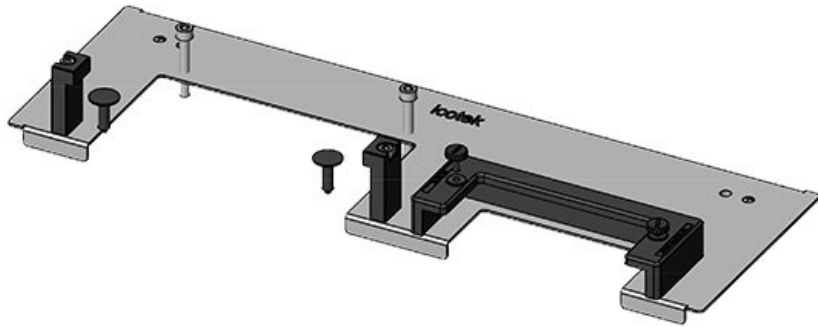

KDR-ESR-TS8-600-43070

Artikelnummer	43070	Für	600 mm
EAN	4251269309519	Schrankbreite	
Verpackungseinheit	1	Lichtes Mass der Bodenöffnung	435 mm
Länge	458 mm	Passend für	1 x KEL-U 24
Breite	150 mm	Kabeleinführung /	KEL-QUICK
Höhe	57 mm	gen:	24, 1 x KEL-JUMBO 2
Gesamtlänge Bodenblech	458 mm	Passend für Gehäuse	Rittal TS 8

KDR-ESR-TS8-600-43071