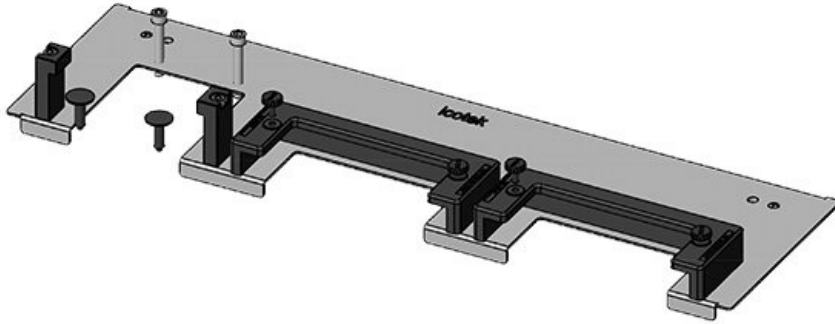

KDR-ESR-TS8-1200-43078

Artikelnummer	43078	Für	1.200 mm
EAN	4251269309	Schrankbreite	
	595	Lichtes Mass	495 mm
Verpackungseinheit	1	der	
Länge	518 mm	Bodenöffnung	
Breite	150 mm	Passend für	2 x KEL-U 24
Höhe	57 mm	Kabeleinführung /	KEL-QUICK
Gesamtlänge	518 mm	gen:	24, 1 x KEL-
Bodenblech			JUMBO 1
		Passend für	Rittal TS 8
		Gehäuse	

KDR-ESR-TS8-1200-43083