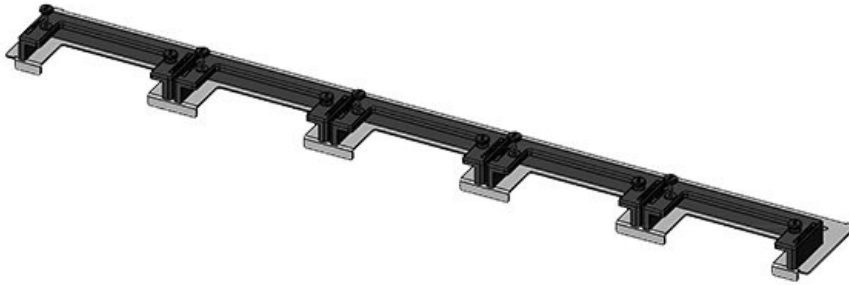

Artikelnummer	43081	Für	1.000 mm
EAN	4251269309625	Schrankbreite	
Verpackungseinheit	1	Lichtes Mass	835 mm
Länge	858 mm	der	
Breite	100 mm	Bodenöffnung	
Höhe	44 mm	Mittelstrebe	nein
Gesamtlänge	858 mm	Passend für	5 x KEL-U 24
Bodenblech		Kabeleinführung /	KEL-QUICK
		gen:	24
		Passend für	Rittal TS 8
		Gehäuse	

KDR-ESR-TS8-1000-43082