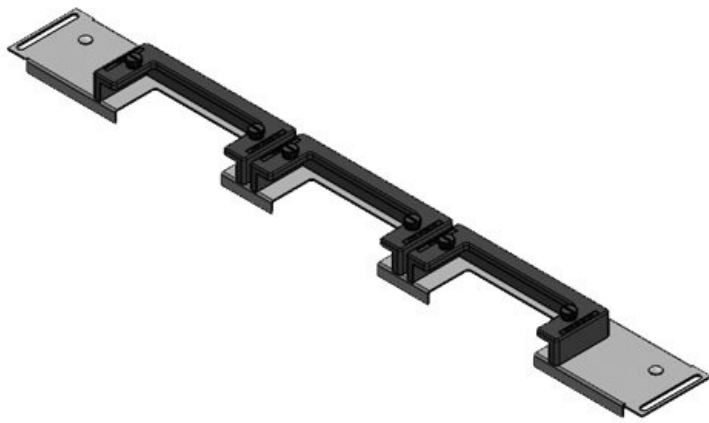

KDRS-ESR-VX25-800-44513

Artikelnummer	44513	Für	800 mm
EAN	4251269321	Schrankbreite	
	115	Lichtes Mass	652 mm
Verpackungseinheit	1	der	
Länge	688 mm	Bodenöffnung	3 × KEL-U 24
Breite	75 mm	Kabeleinführung /	KEL-QUICK
Höhe	43 mm	gen:	24
Gesamtlänge	688 mm	Passend für	Rittal VX25
Bodenblech		Gehäuse	

KDR-ESR-VX25-1000-44506