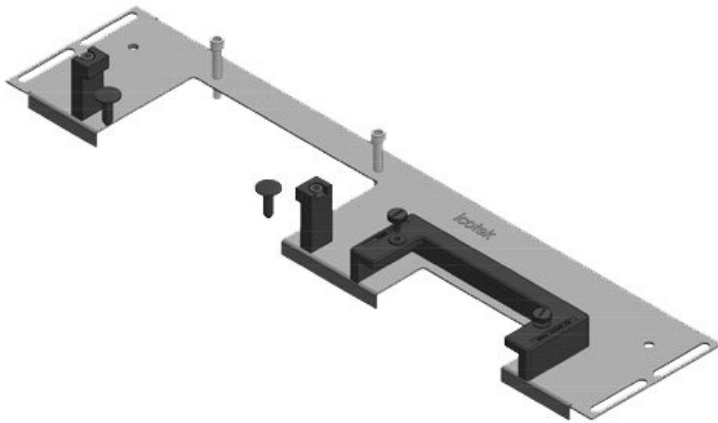

Artikelnummer	44511	Für	1.200 mm
EAN	4251269319	Schrankbreite	
	860	Lichtes Mass	502 mm
Verpackungseinheit	1	der	
Länge	538 mm	Bodenöffnung	
Breite	120 mm	Passend für	1 x KEL-U 24
Höhe	57 mm	Kabeleinführung /	KEL-QUICK
Gesamtlänge	538 mm	gen:	24, 1 x KEL-JUMBO 2
Bodenblech		Passend für	Rittal VX25
		Gehäuse	

KDRS-ESR-VX25-1200-44515