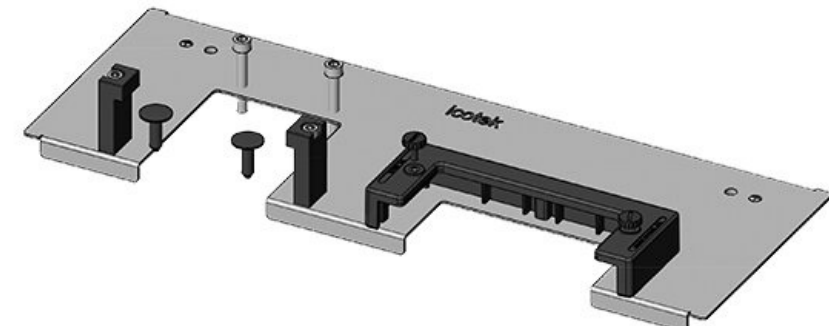

Artikelnummer	43076	Für	1.000 mm
EAN	4251269309	Schrankbreite	
	571	Lichtes Mass	398 mm
Verpackungseinheit	1	der	
Länge	420 mm	Bodenöffnung	
Breite	150 mm	Mittelstrebe	ja
Höhe	57 mm	Passend für	1 x KEL-U 24
Gesamtlänge	420 mm	Kabeleinführung /	KEL-QUICK
Bodenblech		gen:	24, 1 x KEL-JUMBO 1
		Passend für	Rittal TS 8
		Gehäuse