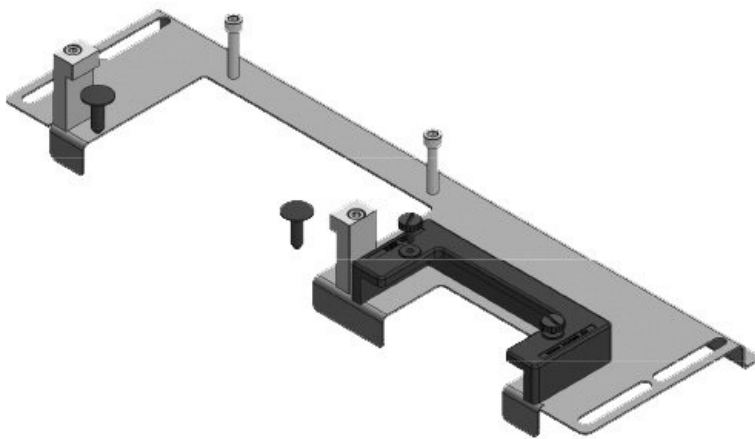

Artikelnummer	43250	Für	600 mm
EAN	4251269317	Schrankbreite	
	033	Lichtes Mass	368 mm
Verpackungseinheit	1	der	
Länge	432 mm	Bodenöffnung	
Breite	131,5 mm	Passend für	1 × KEL-U 16
Höhe	62,3 mm	Kabeleinführung /	KEL-QUICK
Gesamtlänge	432 mm	gen:	16, 1 × KEL-
Bodenblech			JUMBO 2
		Passend für	nVent
		Gehäuse	Hoffman
			PROLINE G2

KDR-ESR-HG2-600-43251