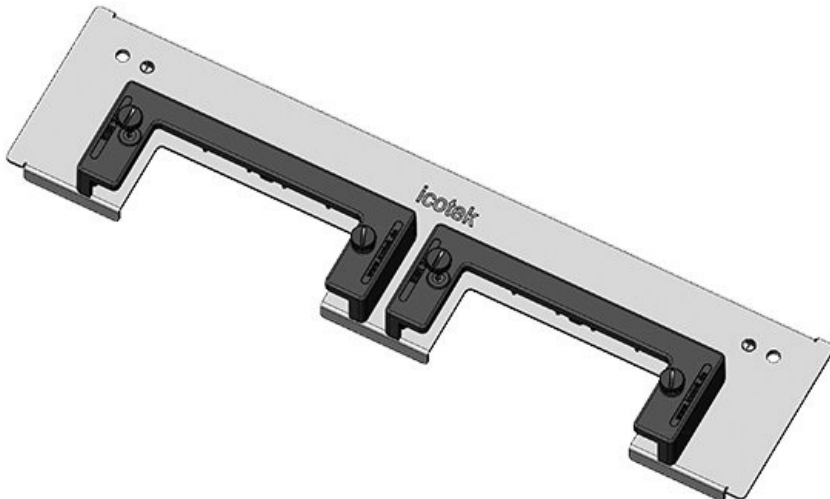

Artikelnummer	43082	Für	1.000 mm
EAN	4251269309632	Schrankbreite	
Verpackungseinheit	1	Lichtes Mass	398 mm
Länge	420 mm	der	
Breite	100 mm	Bodenöffnung	
Höhe	44 mm	Mittelstrebe	ja
Gesamtlänge	420 mm	Passend für	2 x KEL-U 24
Bodenblech		Kabeleinführung /	KEL-QUICK
		gen:	24
		Passend für	Rittal TS 8
		Gehäuse