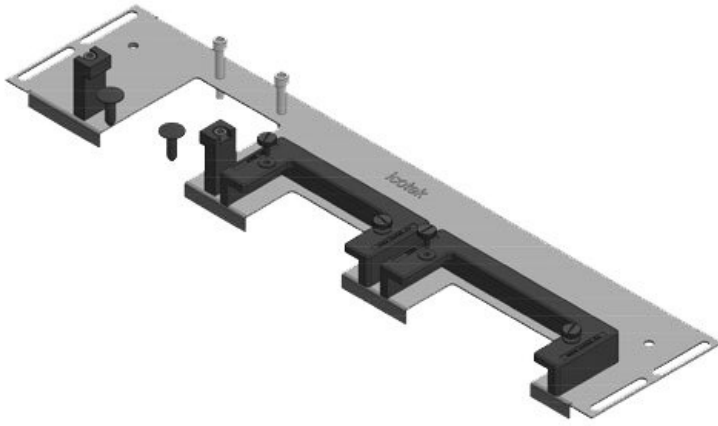

KDR-ESR-VX25-1200-44510

Artikelnummer	44510	Für	1.200 mm
EAN	4251269319	Schrankbreite	
	853	Lichtes Mass	502 mm
Verpackungseinheit	1	der	
Länge	538 mm	Bodenöffnung	
Breite	120 mm	Passend für	1 x KEL-U 24
Höhe	57 mm	Kabeleinführung /	KEL-QUICK
Gesamtlänge	538 mm	gen:	24, 1 x KEL-U 16 / KEL-QUICK 16, 1 x KEL-JUMBO 1
Bodenblech		Passend für	Rittal VX25
		Gehäuse	

KDR-ESR-VX25-1200-44511