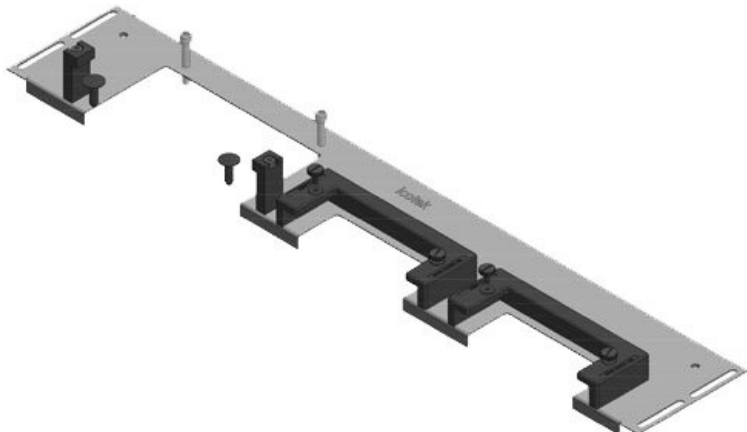

Artikelnummer	44505	Für	800 mm
EAN	4251269319	Schrankbreite	
	808	Lichtes Mass	652 mm
Verpackungseinheit	1	der	
Länge	688 mm	Bodenöffnung	
Breite	120 mm	Passend für	2 × KEL-U 24
Höhe	57 mm	Kabeleinführung /	KEL-QUICK
Gesamtlänge	688 mm	gen:	24, 1 × KEL-JUMBO 2
Bodenblech		Passend für	Rittal VX25
		Gehäuse