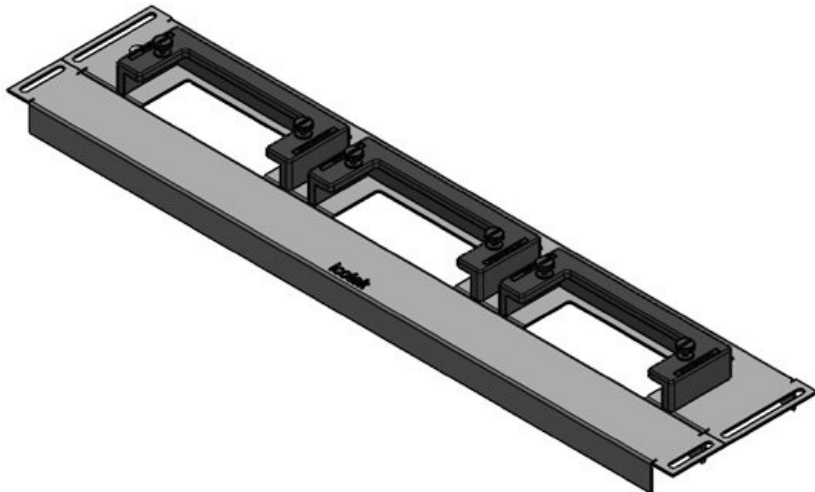

KDR-ESR-HW-800 + Blindblech

Artikelnummer	44521	Für	800 mm
EAN	4251269324	Schrankbreite	
	550	Lichtes Mass	592 mm
Verpackungseinheit	1	der	
Länge	627 mm	Bodenöffnung	
Breite	136 mm	Passend für	3 x KEL-U 24
Höhe	59 mm	Kabeleinführung /	KEL-QUICK
Gesamtlänge	627 mm	gen:	24
Bodenblech		Passend für	Häwa H390 /
		Gehäuse	H395