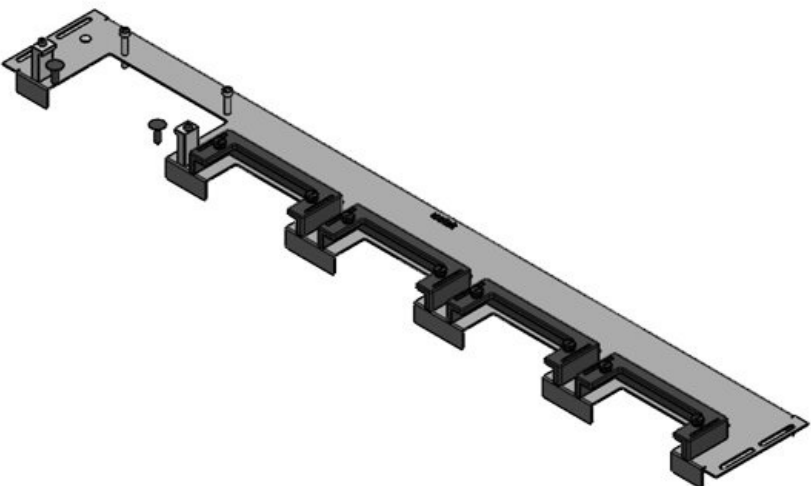

KDR-ESR-HW-1200-2

Artikelnummer	44526	Für	1.200 mm
EAN	4251269324	Schrankbreite	
	604	Lichtes Mass	992 mm
Verpackungseinheit	1	der	
Länge	1.027 mm	Bodenöffnung	
Breite	133 mm	Passend für	4 × KEL-U 24
Höhe	70 mm	Kabeleinführung /	KEL-QUICK
Gesamtlänge	1.027 mm	gen:	24, 1 × KEL-
Bodenblech			JUMBO 1
		Passend für	Häwa H390 /
		Gehäuse	H395