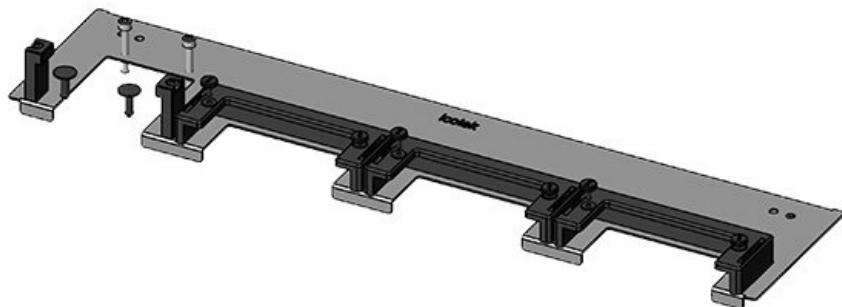

KDR-ESR-TS8-800-43072

Artikelnummer	43072	Für	800 mm
EAN	4251269309533	Schrankbreite	
Verpackungseinheit	1	Lichtes Mass	635 mm
Länge	658 mm	der	
Breite	150 mm	Bodenöffnung	
Höhe	57 mm	Passend für	3 × KEL-U 24
Gesamtlänge	658 mm	Kabeleinführung /	KEL-QUICK
Bodenblech		gen:	24, 1 × KEL-JUMBO 1
		Passend für	Rittal TS 8
		Gehäuse	

KDR-ESR-TS8-800-43073