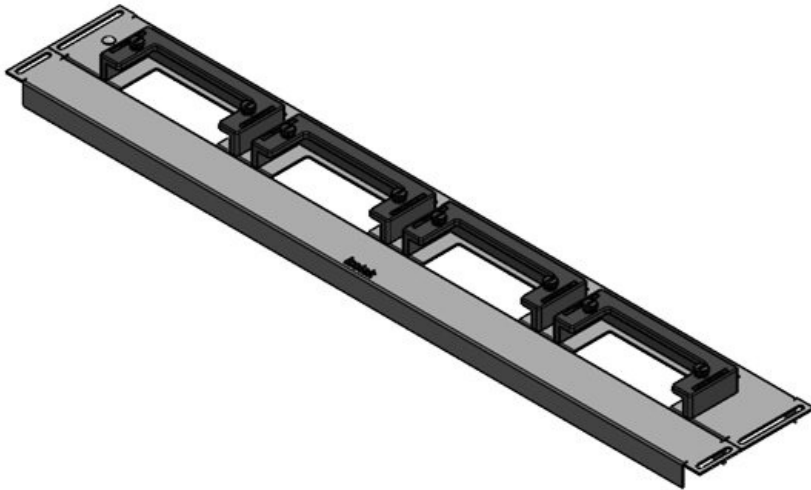

KDR-ESR-HW-1000 + Blindblech

Artikelnummer	44523	Für	1.000 mm
EAN	4251269324	Schrankbreite	
	574	Lichtes Mass	792 mm
Verpackungseinheit	1	der	
Länge	827 mm	Bodenöffnung	
Breite	136 mm	Passend für	4 × KEL-U 24
Höhe	56 mm	Kabeleinführung /	KEL-QUICK
Gesamtlänge	827 mm	gen:	24
Bodenblech		Passend für	Häwa H390 /
		Gehäuse	H395