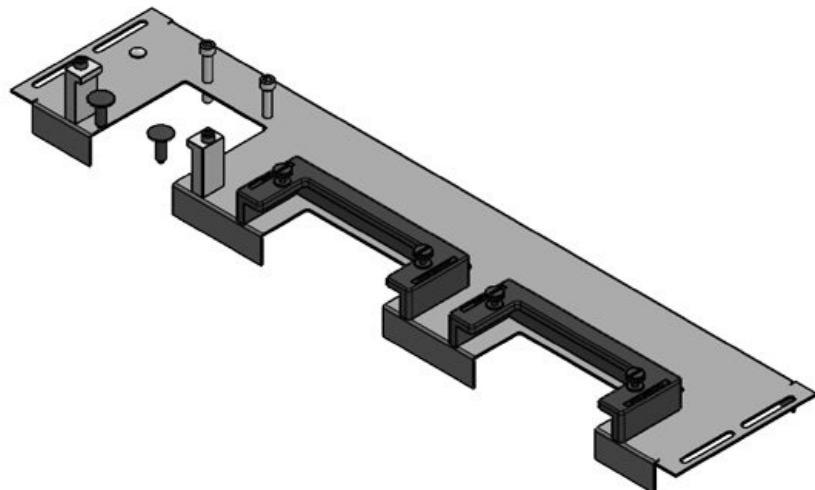

KDR-ESR-HW-800

Artikelnummer	44522	Für	800 mm
EAN	4251269324	Schrankbreite	
	567	Lichtes Mass	592 mm
Verpackungseinheit	1	der	
Länge	627 mm	Bodenöffnung	
Breite	133 mm	Passend für	2 x KEL-U 24
Höhe	70 mm	Kabeleinführung /	KEL-QUICK
Gesamtlänge	627 mm	gen:	24, 1 x KEL-
Bodenblech			JUMBO 1
		Passend für	Häwa H390 /
		Gehäuse	H395