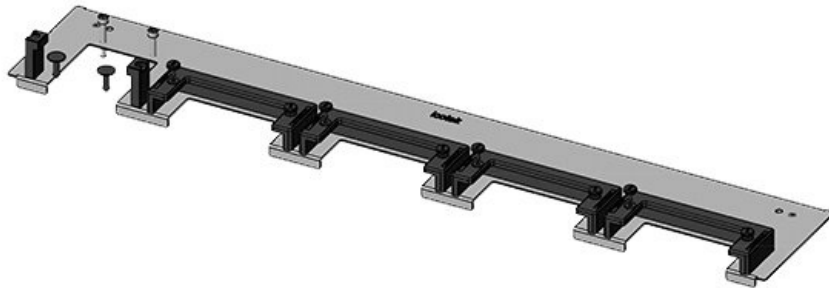

KDR-ESR-TS8-1000-43074

Artikelnummer	43074	Für	1.000 mm
EAN	4251269309	Schrankbreite	
	557	Lichtes Mass	835 mm
Verpackungseinheit	1	der	
Länge	858 mm	Bodenöffnung	
Breite	150 mm	Mittelstrebe	nein
Höhe	57 mm	Passend für	4 x KEL-U 24
Gesamtlänge	858 mm	Kabeleinführung /	KEL-QUICK
Bodenblech		gen:	24, 1 x KEL-JUMBO 1
		Passend für	Rittal TS 8
		Gehäuse	

KDR-ESR-TS8-1000-43075