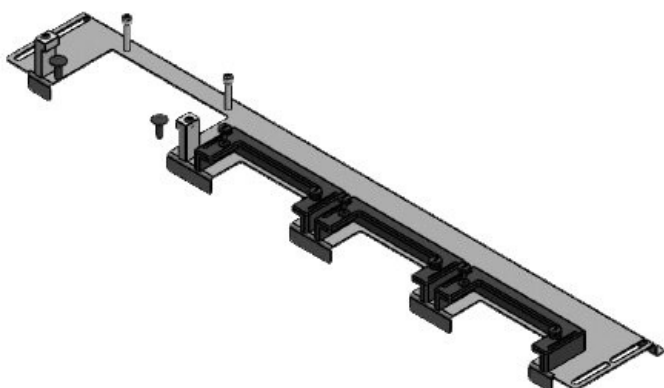

Artikelnummer	43254	Für	1.000 mm
EAN	4251269317071	Schrankbreite	
Verpackungseinheit	1	Lichtes Mass	768 mm
Länge	832 mm	der	
Breite	131,5 mm	Bodenöffnung	
Höhe	41,3 mm	Passend für	3 x KEL-U 24
Gesamtlänge	832 mm	Kabeleinführung /	KEL-QUICK
Bodenblech		gen:	24, 1 x KEL-JUMBO 2
		Passend für	nVent
		Gehäuse	Hoffman
			PROLINE G2