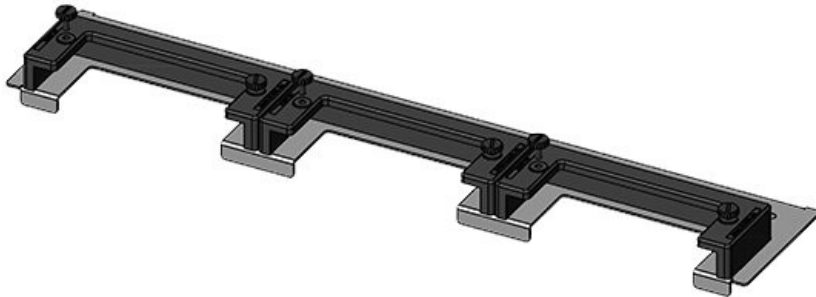

Artikelnummer	43083	Für	1.200 mm
EAN	4251269309	Schrankbreite	
	649	Lichtes Mass	495 mm
Verpackungseinheit	1	der	
Länge	518 mm	Bodenöffnung	
Breite	100 mm	Passend für	3 x KEL-U 24
Höhe	44 mm	Kabeleinführung /	KEL-QUICK
Gesamtlänge	518 mm	gen:	24
Bodenblech		Passend für	Rittal TS 8
		Gehäuse	

KDR-ESR-TS8-1200-43084