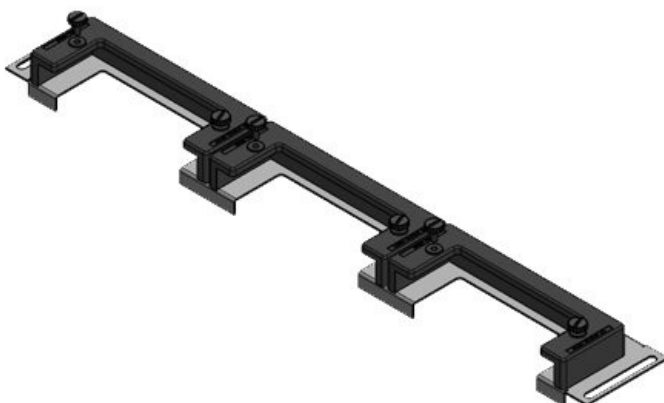

Artikelnummer	44515	Für	1.200 mm
EAN	4251269321	Schrankbreite	
	139	Lichtes Mass	502 mm
Verpackungseinheit	1	der	
Länge	538 mm	Bodenöffnung	
Breite	75 mm	Passend für	3 x KEL-U 24
Höhe	44 mm	Kabeleinführung /	KEL-QUICK
Gesamtlänge	538 mm	gen:	24
Bodenblech		Passend für	Rittal VX25
		Gehäuse