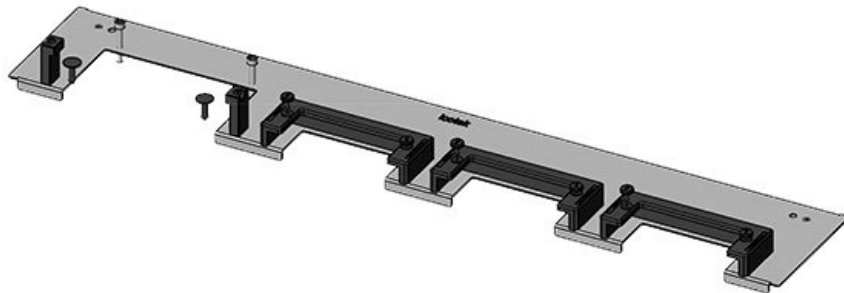

Artikelnummer	43075	Für	1.000 mm
EAN	4251269309	Schrankbreite	
	564	Lichtes Mass	835 mm
Verpackungseinheit	1	der	
Länge	858 mm	Bodenöffnung	
Breite	150 mm	Mittelstrebe	nein
Höhe	57 mm	Passend für	3 x KEL-U 24
Gesamtlänge	858 mm	Kabeleinführung /	KEL-QUICK
Bodenblech		gen:	24, 1 x KEL-JUMBO 2
		Passend für	Rittal TS 8
		Gehäuse	

KDR-ESR-TS8-1000-43076