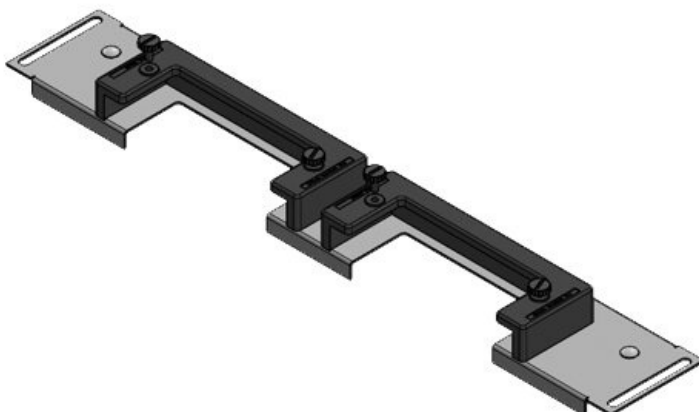

Artikelnummer	44512	Für	600 mm
EAN	4251269321	Schrankbreite	
	108	Lichtes Mass	452 mm
Verpackungseinheit	1	der	
Länge	488 mm	Bodenöffnung	
Breite	75 mm	Passend für	2 x KEL-U 24
Höhe	44 mm	Kabeleinführung /	KEL-QUICK
Gesamtlänge	488 mm	gen:	24
Bodenblech		Passend für	Rittal VX25
		Gehäuse