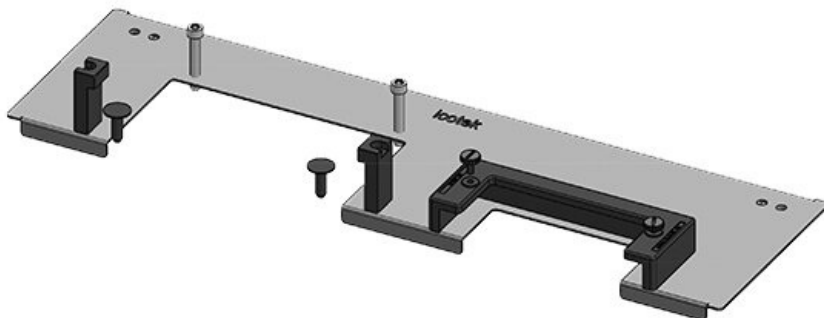

Artikelnummer	43084	Für	1.200 mm
EAN	4251269309	Schrankbreite	
	656	Lichtes Mass	495 mm
Verpackungseinheit	1	der	
Länge	518 mm	Bodenöffnung	
Breite	150 mm	Passend für	1 x KEL-U 24
Höhe	57 mm	Kabeleinführung /	KEL-QUICK
Gesamtlänge	518 mm	gen:	24, 1 x KEL-
Bodenblech			JUMBO 2
		Passend für	Rittal TS 8
		Gehäuse