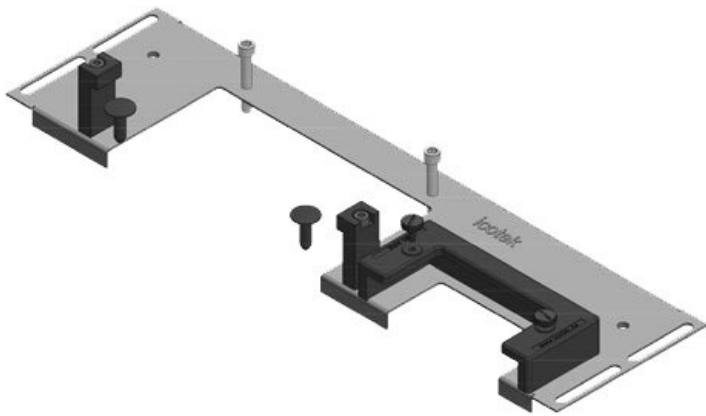

KDR-ESR-VX25-1000-44508

Artikelnummer	44508	Für	1.000 mm
EAN	4251269319839	Schrankbreite	
		Lichtes Mass	402 mm
Verpackungseinheit	1	der	
Länge	438 mm	Bodenöffnung	
Breite	120 mm	Mittelstrebe	ja
Höhe	57 mm	Passend für	1 x KEL-U 16
Gesamtlänge	438 mm	Kabeleinführung /	KEL-QUICK
Bodenblech		gen:	16, 1 x KEL-JUMBO 2
		Passend für	Rittal VX25
		Gehäuse	

KDRS-ESR-VX25-1000-44514