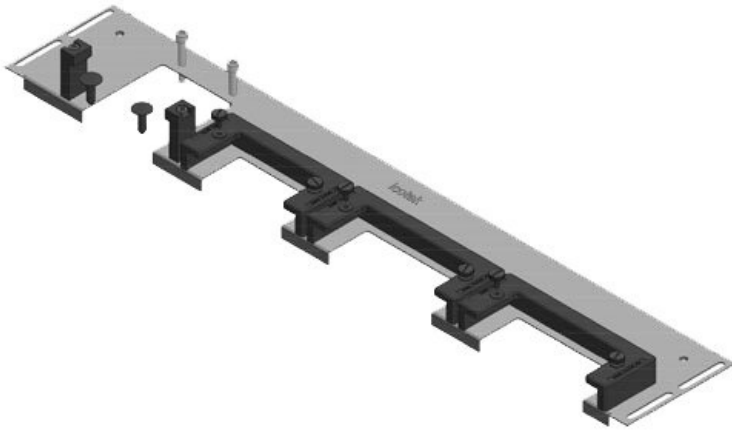

Artikelnummer	44504	Für	800 mm
EAN	4251269319	Schrankbreite	
	792	Lichtes Mass	652 mm
Verpackungseinheit	1	der	
Länge	688 mm	Bodenöffnung	
Breite	120 mm	Passend für	2 × KEL-U 24
Höhe	57 mm	Kabeleinführung /	KEL-QUICK
Gesamtlänge	688 mm	gen:	24, 1 × KEL-U 16 / KEL-QUICK 16, 1 × KEL-JUMBO 1
Bodenblech		Passend für	Rittal VX25
		Gehäuse	

KDR-ESR-VX25-800-44505