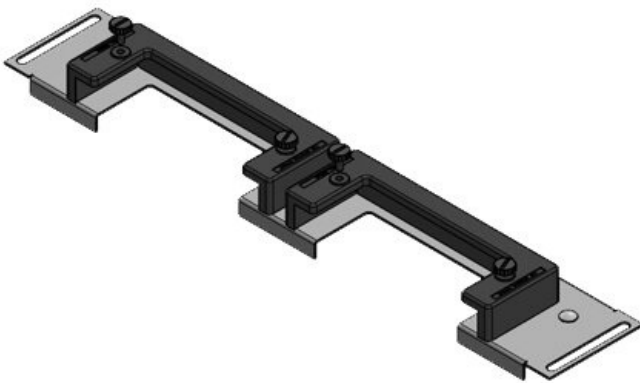

Artikelnummer	44514	Für	1.000 mm
EAN	4251269321122	Schrankbreite	
		Lichtes Mass	402 mm
Verpackungseinheit	1	der	
Länge	438 mm	Bodenöffnung	
Breite	75 mm	Passend für	2 x KEL-U 24
Höhe	44 mm	Kabeleinführung /	KEL-QUICK
Gesamtlänge	438 mm	gen:	24
Bodenblech		Passend für	Rittal VX25
		Gehäuse	

KDR-ESR-VX25-1200-44509