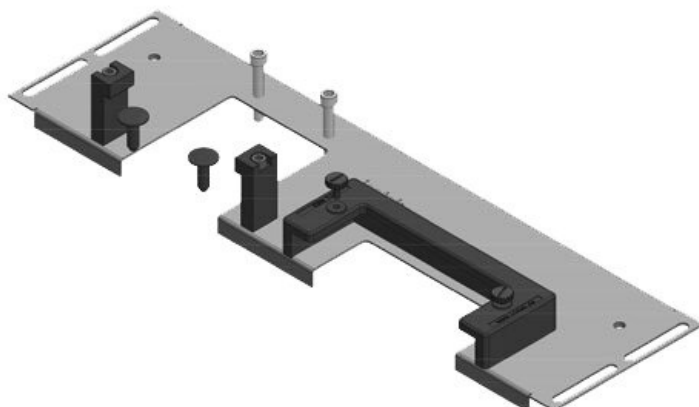

Artikelnummer	44507	Für	1.000 mm
EAN	4251269319	Schrankbreite	
	822	Lichtes Mass	402 mm
Verpackungseinheit	1	der	
Länge	438 mm	Bodenöffnung	
Breite	120 mm	Mittelstrebe	ja
Höhe	57 mm	Passend für	1 × KEL-U 24
Gesamtlänge	438 mm	Kabeleinführung /	KEL-QUICK
Bodenblech		gen:	24, 1 × KEL-JUMBO 1
		Passend für	Rittal VX25
		Gehäuse