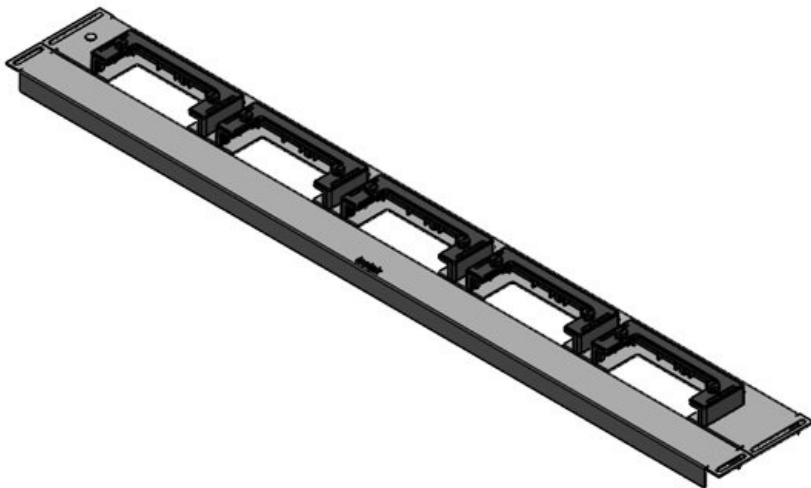

KDR-ESR-HW-1200 + Blindblech

Artikelnummer	44524	Für	1.200 mm
EAN	4251269324	Schrankbreite	
	581	Lichtes Mass	992 mm
Verpackungseinheit	1	der	
Länge	1.027 mm	Bodenöffnung	
Breite	136 mm	Passend für	5 × KEL-U 24
Höhe	56 mm	Kabeleinführung /	KEL-QUICK
Gesamtlänge	1.027 mm	gen:	24
Bodenblech		Passend für	Häwa H390 /
		Gehäuse	H395