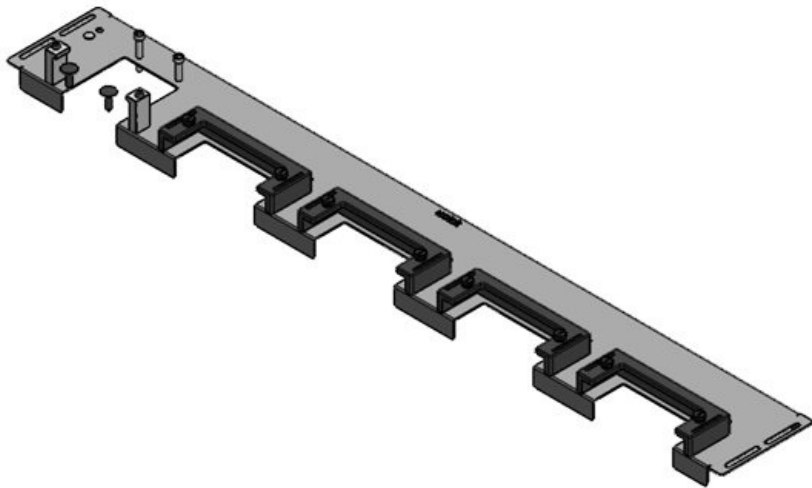

KDR-ESR-HW-1200-1

Artikelnummer	44525	Für	1.200 mm
EAN	4251269324	Schrankbreite	
	598	Lichtes Mass	992 mm
Verpackungseinheit	1	der	
Länge	1.027 mm	Bodenöffnung	
Breite	133 mm	Passend für	4 × KEL-U 24
Höhe	70 mm	Kabeleinführung /	KEL-QUICK
Gesamtlänge	1.027 mm	gen:	24, 1 × KEL-
Bodenblech			JUMBO 2
		Passend für	Häwa H390 /
		Gehäuse	H395

KDR-ESR-HG2-600-43250