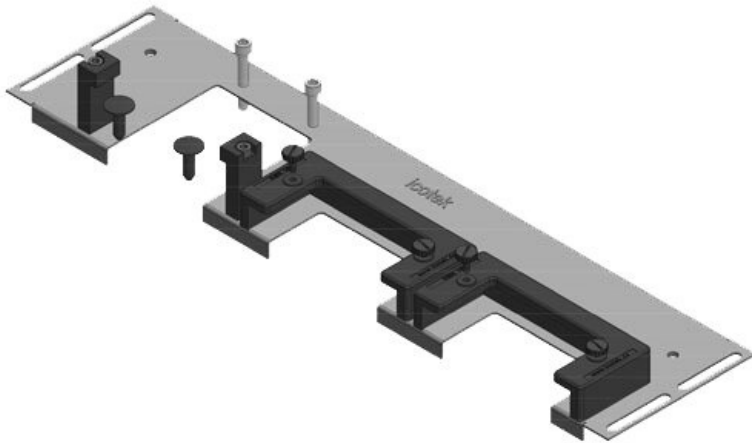

## Vorteile

- Einfachste Montage/ Demontage
- Während der Montage nahezu gesamte Schaltschrankbodenfläche verfügbar
- Sehr große Stecker mühelos einführbar
- Nachträgliche Montage möglich
- Keine Blecharbeiten notwendig

## Produktvarianten & Grössen

KDR-ESR-VX25-600-44500

Artikelnummer	<b>44500</b>	Für	<b>600 mm</b>
EAN	<b>4251269319</b>	Schrankbreite	
	<b>754</b>	Lichtes Mass	<b>452 mm</b>
Verpackungseinheit	<b>1</b>	der	
Länge	<b>488 mm</b>	Bodenöffnung	
Breite	<b>100 mm</b>	Passend für	<b>2 x KEL-U 24</b>
Höhe	<b>43 mm</b>	Kabeleinführung:	<b>KEL-QUICK</b>
Gesamtlänge	<b>488 mm</b>	gen:	<b>24</b>
Bodenblech		Passend für	<b>Rittal VX25</b>
		Gehäuse	

KDR-ESR-VX25-600-44501

Artikelnummer	<b>44501</b>	Für	<b>600 mm</b>
EAN	<b>4251269319</b>	Schrankbreite	
	<b>761</b>	Lichtes Mass	<b>452 mm</b>
Verpackungseinheit	<b>1</b>	der	
Länge	<b>488 mm</b>	Bodenöffnung	
Breite	<b>120 mm</b>	Passend für	<b>1 x KEL-U 24</b>
Höhe	<b>57 mm</b>	Kabeleinführung /	<b>KEL-QUICK</b>
Gesamtlänge	<b>488 mm</b>	gen:	<b>24, 1 x KEL-</b>
Bodenblech		Passend für	<b>JUMBO 2</b>
		Gehäuse	<b>Rittal VX25</b>

KDR-ESR-VX25-600-44502

Artikelnummer	<b>44502</b>	Für	<b>600 mm</b>
EAN	<b>4251269319</b>	Schrankbreite	
	<b>778</b>	Lichtes Mass	<b>452 mm</b>
Verpackungseinheit	<b>1</b>	der	
Länge	<b>488 mm</b>	Bodenöffnung	
Breite	<b>120 mm</b>	Passend für	<b>2 x KEL-U 16</b>
Höhe	<b>57 mm</b>	Kabeleinführung /	<b>KEL-QUICK</b>
Gesamtlänge	<b>488 mm</b>	gen:	<b>16, 1 x KEL-</b>
Bodenblech		Passend für	<b>JUMBO 1</b>
		Gehäuse	<b>Rittal VX25</b>