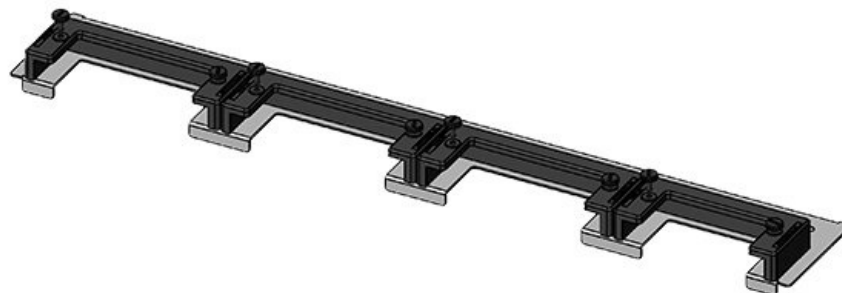

Artikelnummer	43080	Für	800 mm
EAN	4251269309618	Schrankbreite	
Verpackungseinheit	1	Lichtes Mass	635 mm
Länge	658 mm	der	
Breite	100 mm	Bodenöffnung	
Höhe	44 mm	Passend für	3 × KEL-U 24
Gesamtlänge	658 mm	Kabeleinführung /	KEL-QUICK
Bodenblech		gen:	24, 1 × KEL-U 16 / KEL-QUICK 16
		Passend für	Rittal TS 8
		Gehäuse