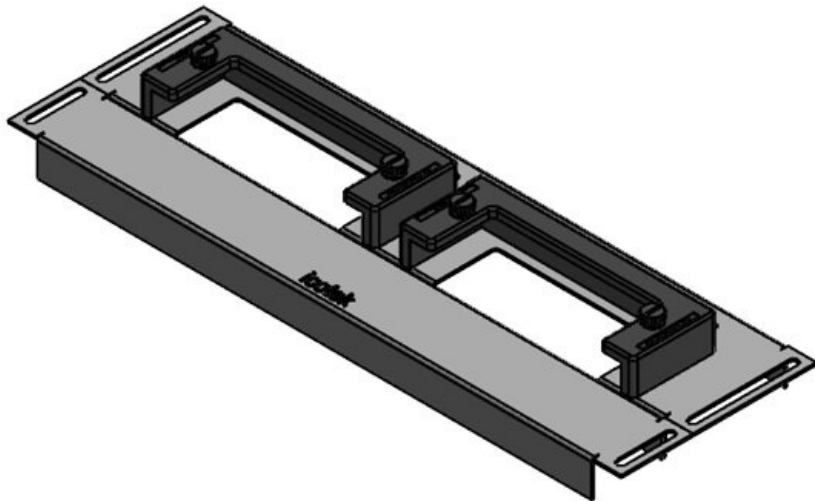

KDR-ESR-HW-600 + Blindblech

Artikelnummer	44520	Für	600 mm
EAN	4251269324	Schrankbreite	
	543	Lichtes Mass	392 mm
Verpackungseinheit	1	der	
Länge	427 mm	Bodenöffnung	
Breite	136 mm	Passend für	2 x KEL-U 24
Höhe	56 mm	Kabeleinführung /	KEL-QUICK
Gesamtlänge	427 mm	gen:	24
Bodenblech		Passend für	Häwa H390 /
		Gehäuse	H395