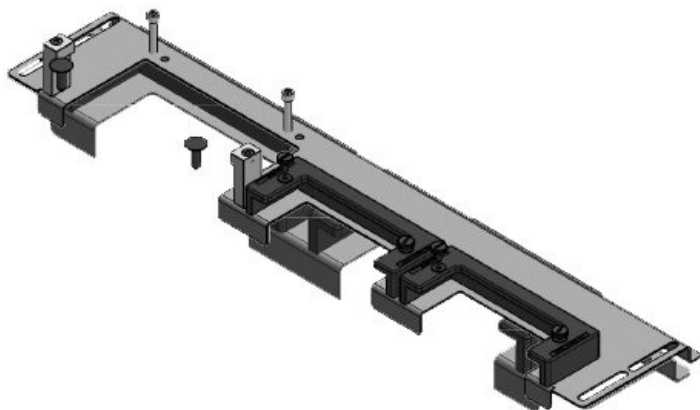

KDR-ESR-HG2-800-43252

Artikelnummer	43252	Für	800 mm
EAN	4251269317057	Schrankbreite	
Verpackungseinheit	1	Lichtes Mass	568 mm
Länge	632 mm	der	
Breite	131,5 mm	Bodenöffnung	
Höhe	45 mm	Passend für	2 x KEL-U 24
Gesamtlänge	632 mm	Kabeleinführung /	KEL-QUICK
Bodenblech		gen:	24, 1 x KEL-JUMBO 2
		Passend für	nVent
		Gehäuse	Hoffman
			PROLINE G2

KDR-ESR-HG2-800-43253