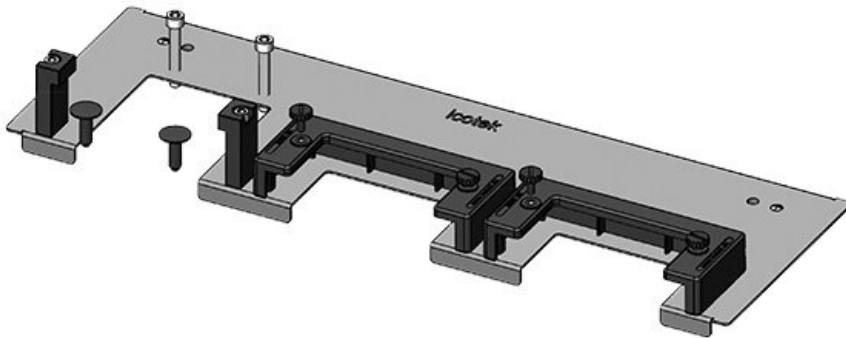

Artikelnummer	43071	Für	600 mm
EAN	4251269309526	Schrankbreite	
Verpackungseinheit	1	Lichtes Mass der Bodenöffnung	435 mm
Länge	458 mm	Passend für	2 x KEL-U 16
Breite	150 mm	Kabeleinführung /	KEL-QUICK
Höhe	57 mm	gen:	16, 1 x KEL-JUMBO 1
Gesamtlänge Bodenblech	458 mm	Passend für Gehäuse	Rittal TS 8

KDR-ESR-TS8-600-43079