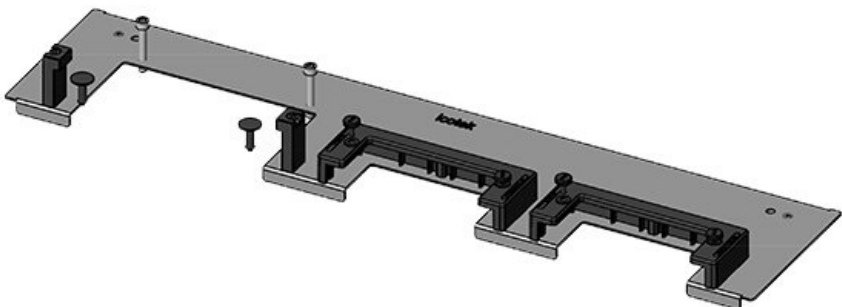

Artikelnummer	43073	Für	800 mm
EAN	4251269309540	Schrankbreite	
Verpackungseinheit	1	Lichtes Mass	635 mm
Länge	658 mm	der	
Breite	150 mm	Bodenöffnung	
Höhe	57 mm	Passend für	2 × KEL-U 24
Gesamtlänge	658 mm	Kabeleinführung /	KEL-QUICK
Bodenblech		gen:	24, 1 × KEL-JUMBO 2
		Passend für	Rittal TS 8
		Gehäuse	

KDR-ESR-TS8-800-43080