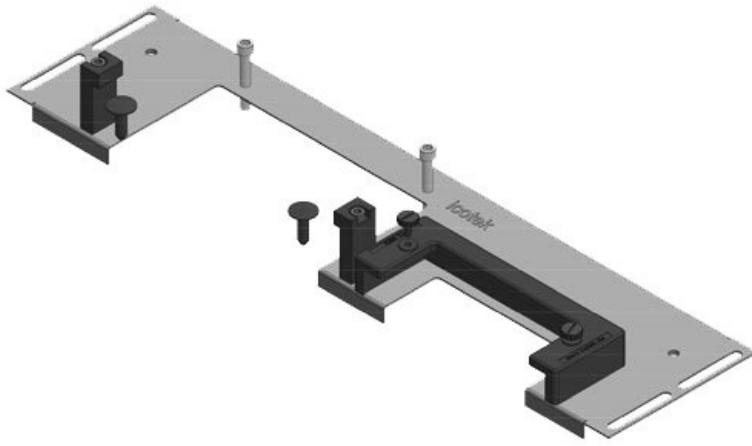

Das extrem schmale (75 mm) Bodenblech KDRS-ESR-VX25 für Rittal VX25 Schaltschränke wird im Schaltschrankboden montiert. Die Einschubrahmen sind werkseitig vormontiert und sehr nah an der Montageplatte angebracht. Dies ermöglicht ein gerades Einführen der Leitungen von den Kabeleinführungsleisten KEL-U in den Verdrahtungskanal, ganz ohne Abknicken. Der Verdrahtungskanal kann dadurch tiefer und somit platzsparender eingesetzt werden.

## Vorteile

- Einfachste Montage/ Demontage
- Während der Montage nahezu gesamte Schaltschrankbodenfläche verfügbar
- Sehr große Stecker mühelos einführbar
- Nachträgliche Montage möglich
- Keine Blecharbeiten notwendig

## Produktvarianten & Grössen

KDR-ESR-VX25-600-44500

Artikelnummer	<b>44500</b>	Für	<b>600 mm</b>
EAN	<b>4251269319</b>	Schrankbreite	
	<b>754</b>	Lichtes Mass	<b>452 mm</b>
Verpackungseinheit	<b>1</b>	der	
Länge	<b>488 mm</b>	Bodenöffnung	
Breite	<b>100 mm</b>	Passend für	<b>2 x KEL-U 24</b>
Höhe	<b>43 mm</b>	Kabeleinführung:	<b>KEL-QUICK</b>
Gesamtlänge	<b>488 mm</b>	gen:	<b>24</b>
Bodenblech		Passend für	<b>Rittal VX25</b>
		Gehäuse	

KDR-ESR-VX25-600-44501

Artikelnummer	<b>44501</b>	Für	<b>600 mm</b>
EAN	<b>4251269319</b>	Schrankbreite	
	<b>761</b>	Lichtes Mass	<b>452 mm</b>
Verpackungseinheit	<b>1</b>	der	
Länge	<b>488 mm</b>	Bodenöffnung	
Breite	<b>120 mm</b>	Passend für	<b>1 x KEL-U 24</b>
Höhe	<b>57 mm</b>	Kabeleinführung /	<b>KEL-QUICK</b>
Gesamtlänge	<b>488 mm</b>	gen:	<b>24, 1 x KEL-</b>
Bodenblech		Passend für	<b>JUMBO 2</b>
		Gehäuse	<b>Rittal VX25</b>