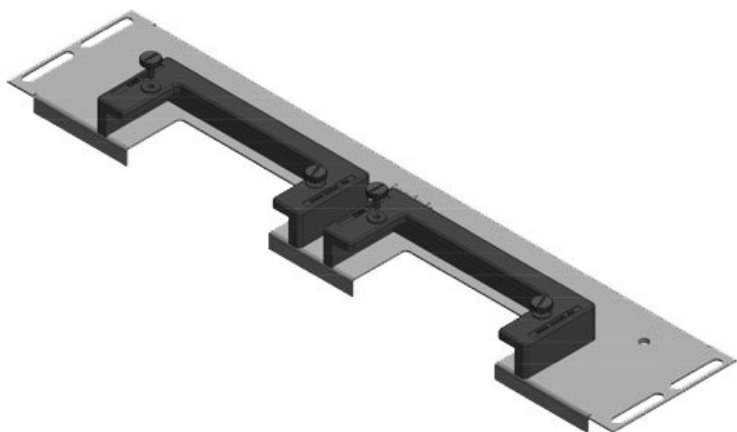

# KDR-ESR Schaltschrank-Bodenblech mit Einschubrahmen

für Schaltschränke von Rittal, nVent Hoffman & Häwa / IP54

IP54

HL3  
EN 45545-2

RoHS  
compliant

REACH  
COMPLIANCE

Made in  
Germany

KDR-ESR ist ein einteiliges Bodenblech, das in den Schaltschrankboden montiert wird. Darauf sind werkseitig Einschubrahmen vormontiert, in denen [KEL-U Kabeleinführungsleisten](#) und [KEL-QUICK Kabeleinführungsleisten](#) nach dem Bestücken auf einfachste Weise eingeschoben und fixiert werden. Auch [KEL-JUMBO Kabeleinführungsleisten](#) können bei manchen Blechvarianten montiert werden.

Das extrem schmale (75 mm) Bodenblech KDRS-ESR-VX25 für Rittal VX25 Schaltschränke wird im Schaltschrankboden montiert. Die Einschubrahmen sind werkseitig vormontiert und sehr nah an der Montageplatte angebracht. Dies ermöglicht ein gerades Einführen der Leitungen von den Kabeleinführungsleisten KEL-U in den Verdrahtungskanal, ganz ohne Abknicken. Der Verdrahtungskanal kann dadurch tiefer und somit platzsparender eingesetzt werden.

## Vorteile

- Einfachste Montage/ Demontage
- Während der Montage nahezu gesamte Schaltschrankbodenfläche verfügbar
- Sehr große Stecker mühelos einführbar
- Nachträgliche Montage möglich
- Keine Blecharbeiten notwendig

## Produktvarianten & Grössen

KDR-ESR-VX25-600-44500

Artikelnummer	<b>44500</b>	Für	<b>600 mm</b>
EAN	<b>4251269319</b>	Schrankbreite	
	<b>754</b>	Lichtes Mass	<b>452 mm</b>
Verpackungseinheit	<b>1</b>	der	
Länge	<b>488 mm</b>	Bodenöffnung	
Breite	<b>100 mm</b>	Passend für	<b>2 x KEL-U 24</b>
Höhe	<b>43 mm</b>	Kabeleinführung:	<b>KEL-QUICK</b>
Gesamtlänge	<b>488 mm</b>	gen:	<b>24</b>
Bodenblech		Passend für	<b>Rittal VX25</b>
		Gehäuse	